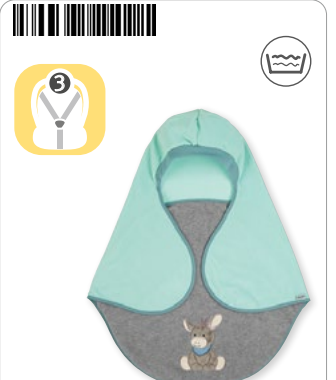

Microfleece
Micro-fleece

Einschlagdecke
Snuggly wrap

VE . PU 1 UVP p. Stück: € 24,99
Passend für 3-Punkt Gurte . Suitable for 3-point harnesses

9032000 75 x 90 cm