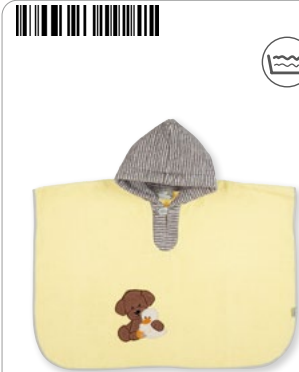

7121960 100 x 100 cm

599

Kapuzenbadetuch
Hooded towel

VE . PU 1 UVP p. Stück: € 22,99

7251960 70 x 50 cm

199

Poncho
Poncho

VE . PU 1 UVP p. Stück: € 27,99