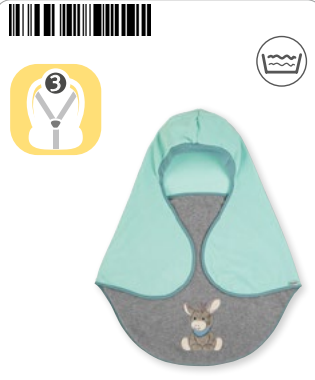

9072000 42 x 48 cm

Wattiert
Padded

Strampelnest | Jersey
Kick bag | Jersey

VE . PU 1 UVP p. Stück: € 22,99

9022070 68 x 80 cm

Microfleece
Micro-fleece

Newborn-Einschlagdecke
Newborn snuggly wrap

VE . PU 1 UVP p. Stück: € 22,99
Passend für 3-Punkt Gurte . Suitable for 3-point harnesses