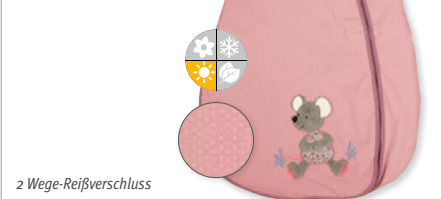

9412001 0,50 TOG

70 cm

9422001

90 cm

9432001

110 cm

2 Wege-Reißverschluss
2 way zip

Der Leichte I Sommer-Schlafsack
The Lightweight One I Summer Sleeping Bag