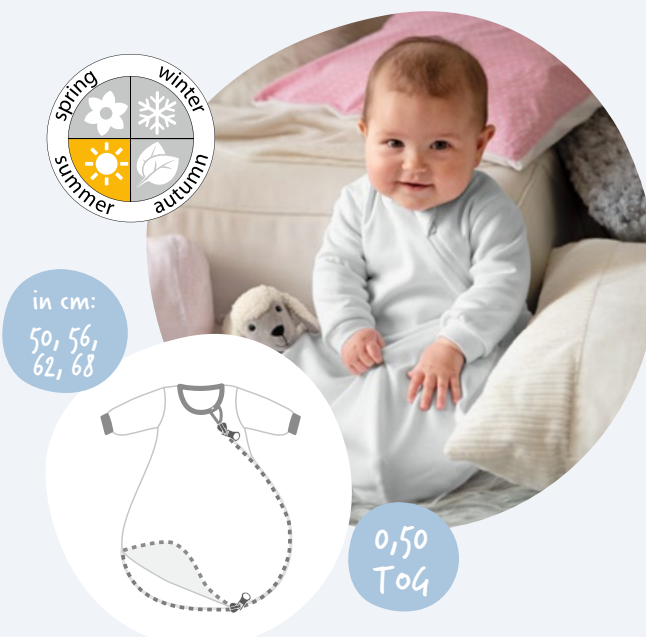

Der kleine leichte Baby-Innenschlafsack

The Small Lightweight One
Baby Inner - Sleeping Bag

- Mit Ärmeln
- Flauschiges Gefühl durch angerauten Baumwolljersey auf der zarten Babyhaut
- Die Bündchen am Ärmel verhindern – dank ihrer optimalen Passform am Handgelenk – ein Auskühlen im Schlaf
- Mit 2-Wege-Reißverschluss
- Die gepolsterte Lasche über dem Reißverschlussende schützt vor Verletzungen
- Keine Druckstellen, da keine Nähte im Rückenbereich angelegt sind
- Kann bei Bedarf perfekt mit dem Sterntaler Babyschlafsack kombiniert werden.

• With sleeves • With brushed cotton jersey for a soft and cosy feeling on baby's delicate skin • Wristbands on the arms guarantee a better fit and prevent a greater loss of body heat while sleeping • With 2-way zipper • The padded flap over the zipper-end protects against injuries and scratches. • No pressure points thanks to smooth, seamless back • Perfect to combine with the inner sleeping bag by Sterntaler