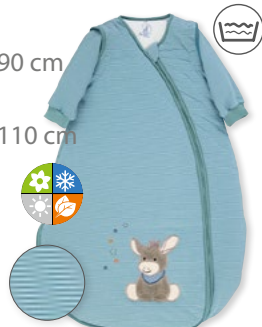

9512000

3,00 TOG

70 cm

9522000

90 cm

9532000

110 cm

2 Wege-Reißverschluss, wattiert,
abtrennbare Ärmel . 2 way zip, padded, detachable sleeves