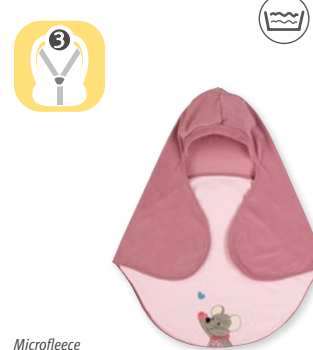

VE . PU 1 UVP p. Stück: € 22,99

9012001 42 x 48 cm

*Microfleece
Micro-fleece*

Strampelnest
Kick bag

VE . PU 1 UVP p. Stück: € 22,99

9022071 68 x 80 cm

*Microfleece
Micro-fleece*

Newborn-Einschlagdecke
Newborn snuggle wrap