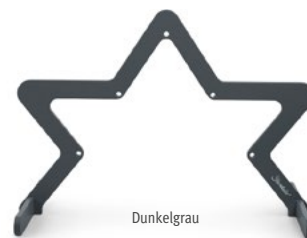

VE . PU 1 UVP p. Stück: € 79,99

9171981 90 x 63 cm

Hellgrau

Holz
Wood

Holz-Spielbogen Stern
Discovery gym star

VE . PU 1 UVP p. Stück: € 79,99

9171982 90 x 63 cm

Dunkelgrau