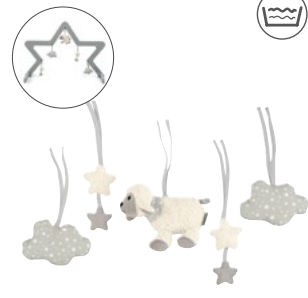

Quietsche, Rassel, Knisterpapier
Squeaks, rattle, crinkle paper

Spielfiguren zum Anbinden
Soft Toys for tying

VE . PU 2 UVP p. Stück: € 19,99
Passend zum Holz-Spielbogen Stern . Suitable for discovery gym star