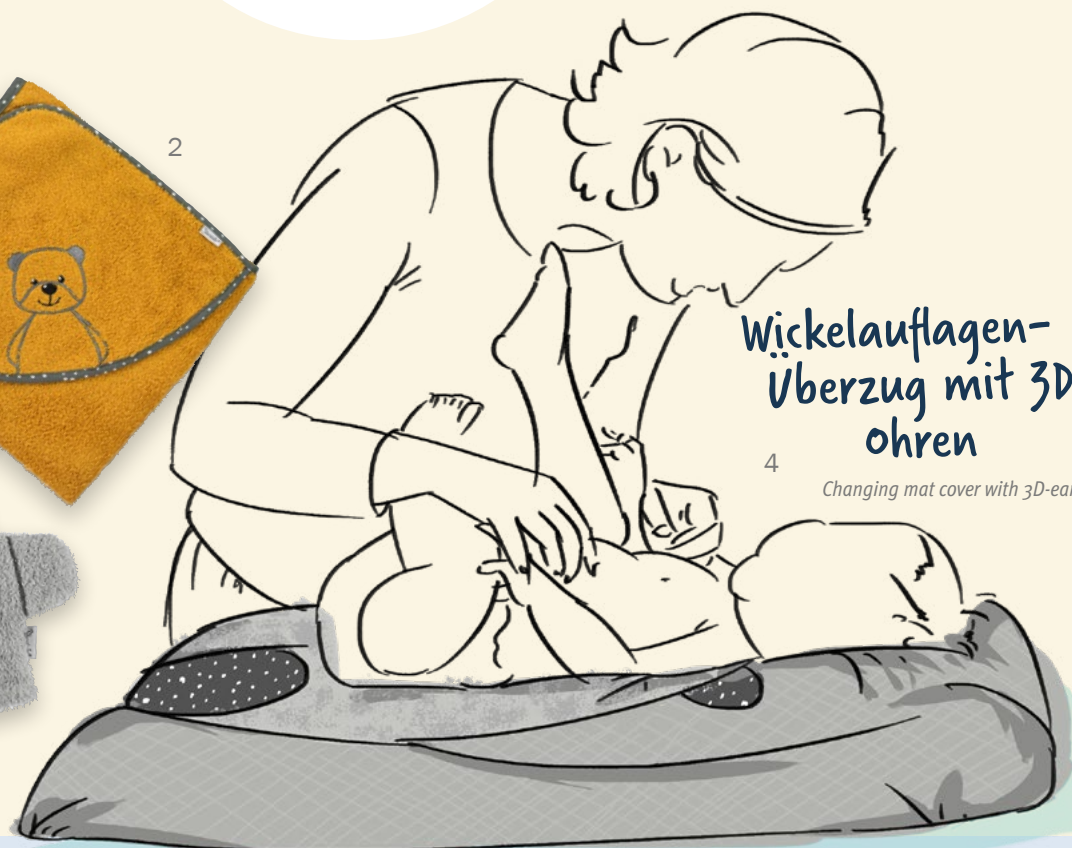

Fantastic bath time fun

3

2

Wickelauflagen-
Überzug mit 3D
ohren

4

Changing mat cover with 3D-ears

Terrybären

NEU
NEW