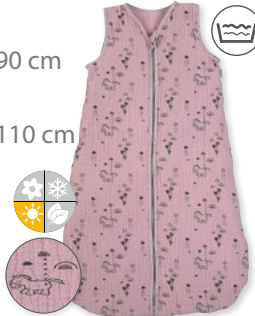

2 Wege-Reißverschluss
2 way zip

Musselin-Schlafsack | Sommer-Schlafsack
Muslin Sleeping Bag | Summer Sleeping Bag

VE . PU 1	170 cm	UVP p. Stück: € 39,99
VE . PU 1	190 cm	UVP p. Stück: € 44,99
VE . PU 1	110 cm	UVP p. Stück: € 49,99